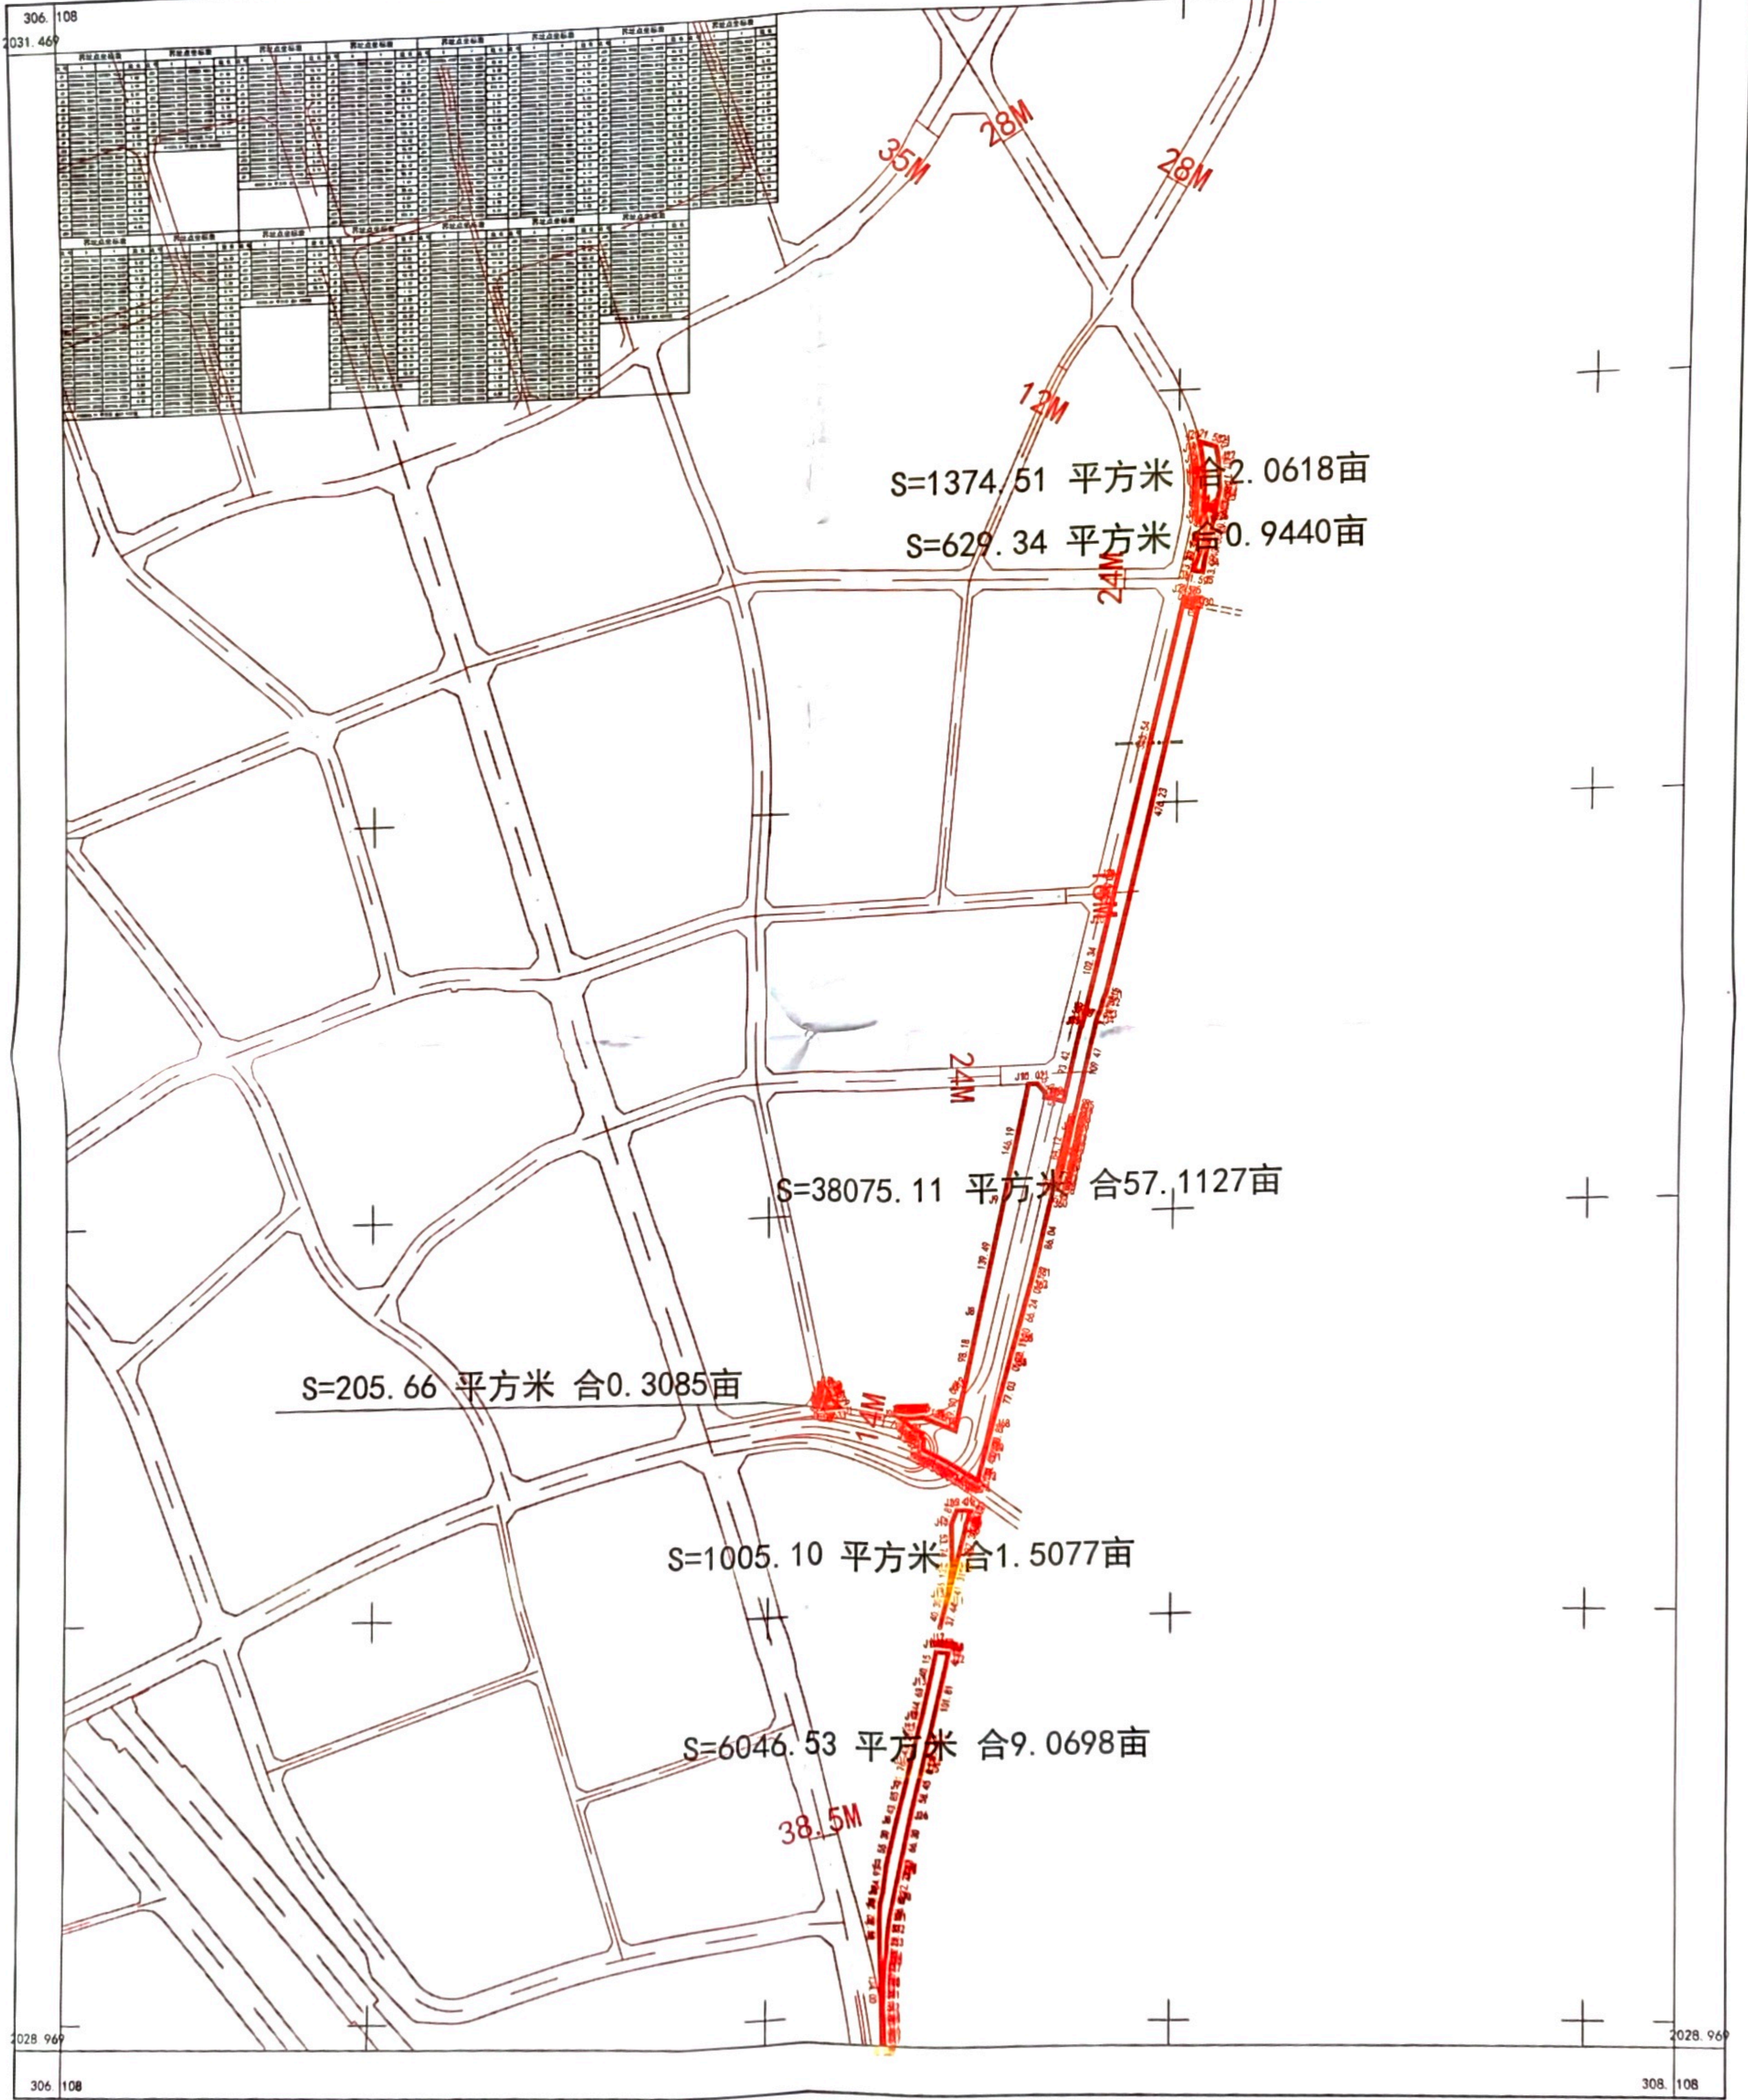

三亚崖州湾科技城南繁综合服务保障区兴滨三横路南部延长段项目用地界址图

三亚崖州湾科技城南繁综合服务保障区兴滨三横路南部延长段项目用地界址图

内部用图

306. 108

308. 108

2031. 469

2031. 469

2028. 969

2028. 969

306. 108

308. 108