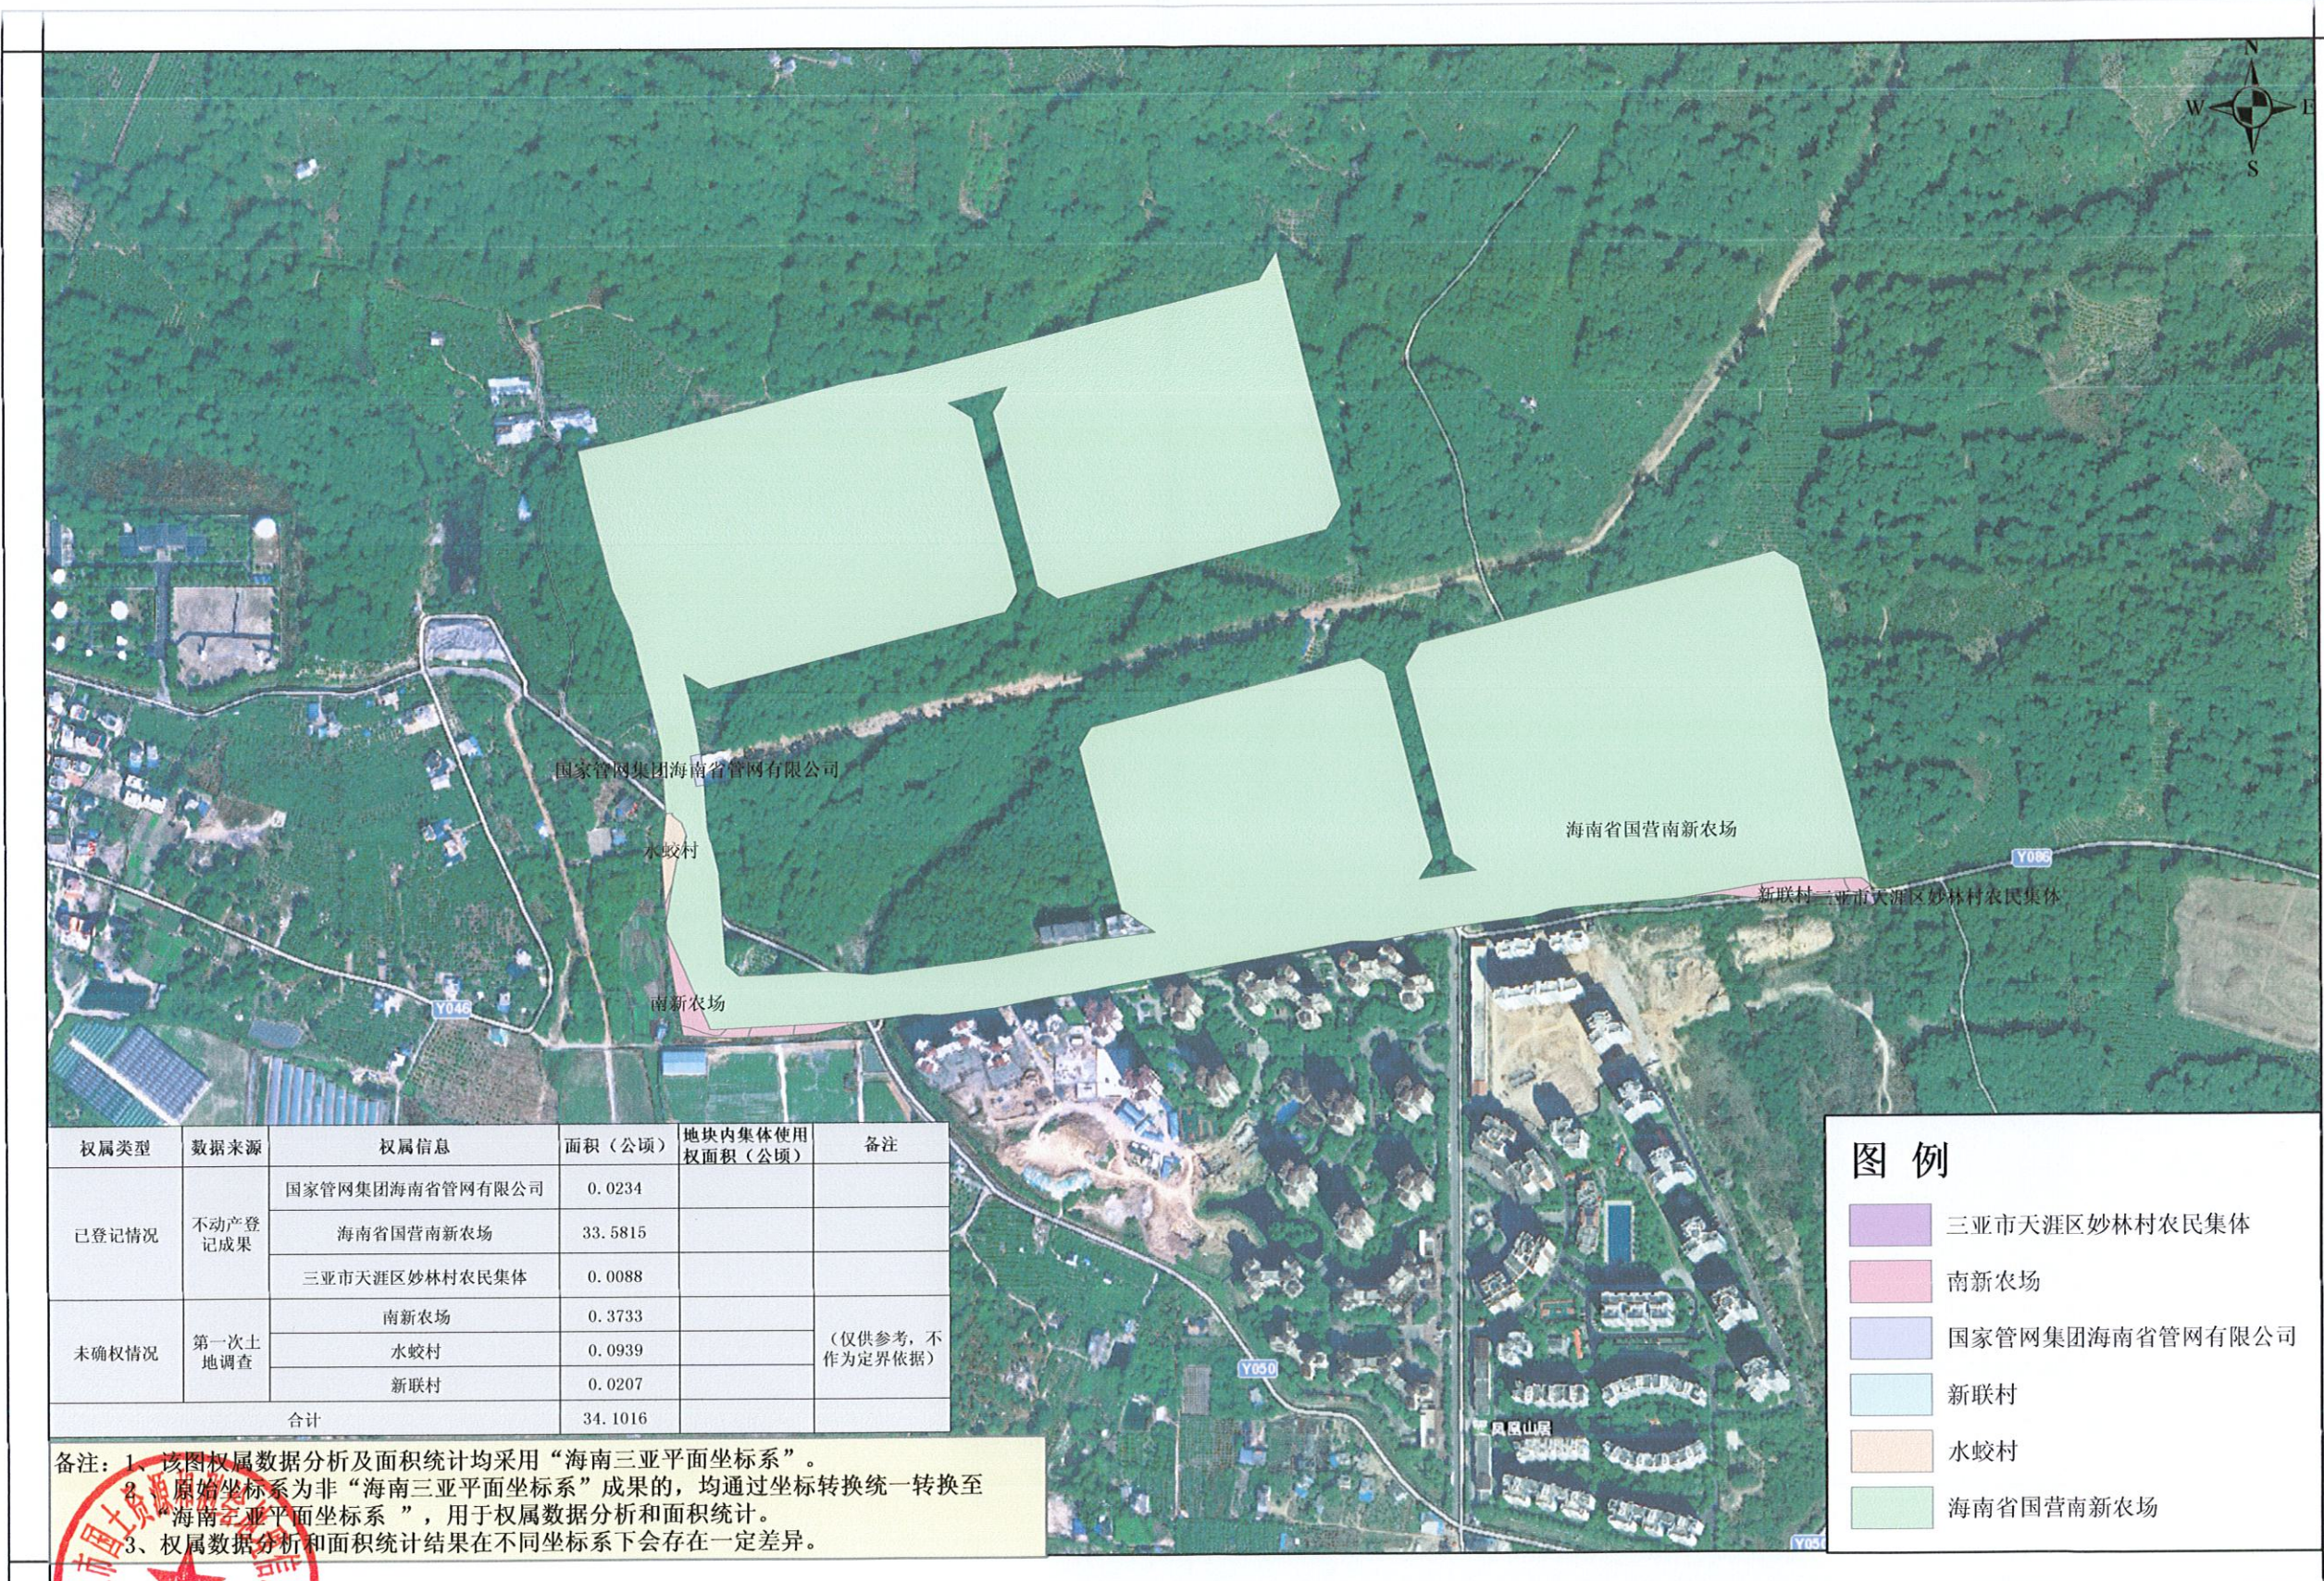

权属信息示意图

权属类型	数据来源	权属信息	面积 (公顷)	地块内集体使用权面积 (公顷)	备注
已登记情况	不动产登记成果	国家管网集团海南省管网有限公司	0.0234		
		海南省国营南新农场	33.5815		
		三亚市天涯区妙林村农民集体	0.0088		
未确权情况	第一次土地调查	南新农场	0.3733		(仅供参考, 不作为定界依据)
		水蛟村	0.0939		
		新联村	0.0207		
合计			34.1016		

图例

- 三亚市天涯区妙林村农民集体
- 南新农场
- 国家管网集团海南省管网有限公司
- 新联村
- 水蛟村
- 海南省国营南新农场

备注: 1、该图权属数据分析及面积统计均采用“海南三亚平面坐标系”。
 2、原始坐标系为非“海南三亚平面坐标系”成果的, 均通过坐标转换统一转换至“海南三亚平面坐标系”, 用于权属数据分析和面积统计。
 3、权属数据分析和面积统计结果在不同坐标系下会存在一定差异。

坐标系: 海南三亚平面坐标系
 制图单位: 三亚市国土资源和测绘地理信息中心
 制图日期: 2024年1月4日

1:6000

制图员: 胡凤旭
 审图员: 符平伟