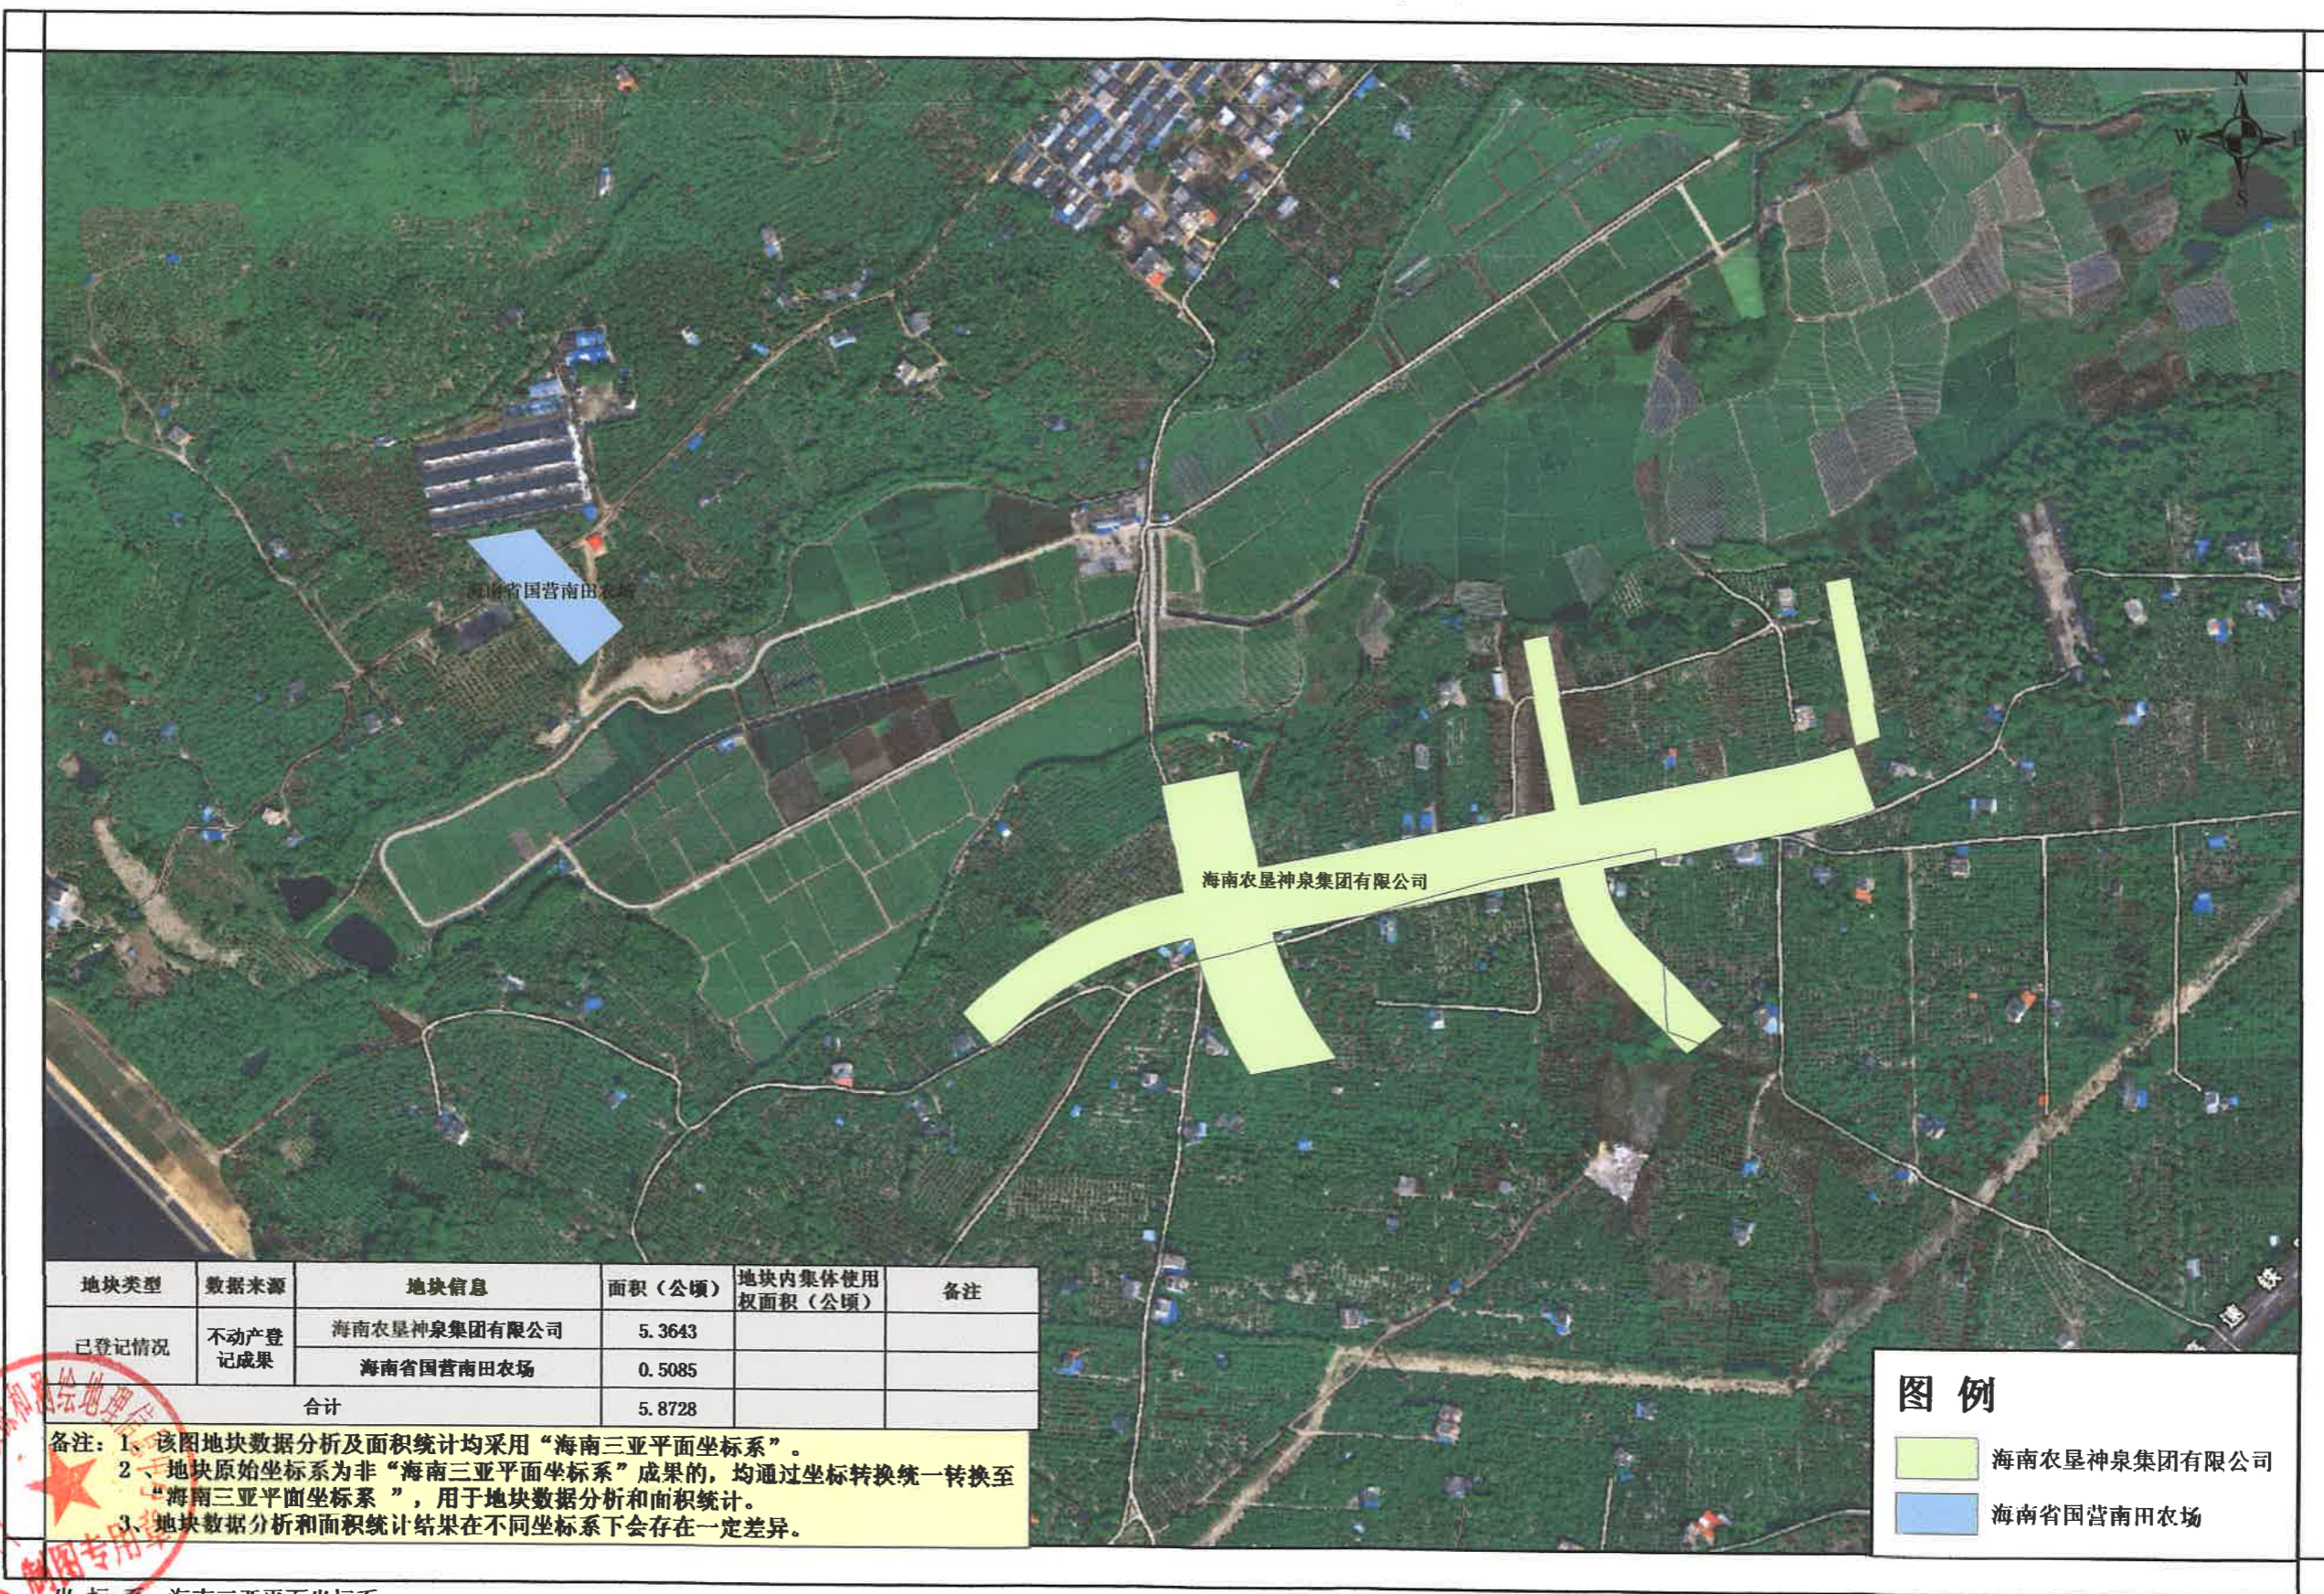

地块信息示意图

坐标系: 海南三亚平面坐标系
制图单位: 三亚市国土资源和测绘地理信息中心
制图日期: 2022年5月24日

1:5000

制图员: 胡凤旭
审图员: 符平伟