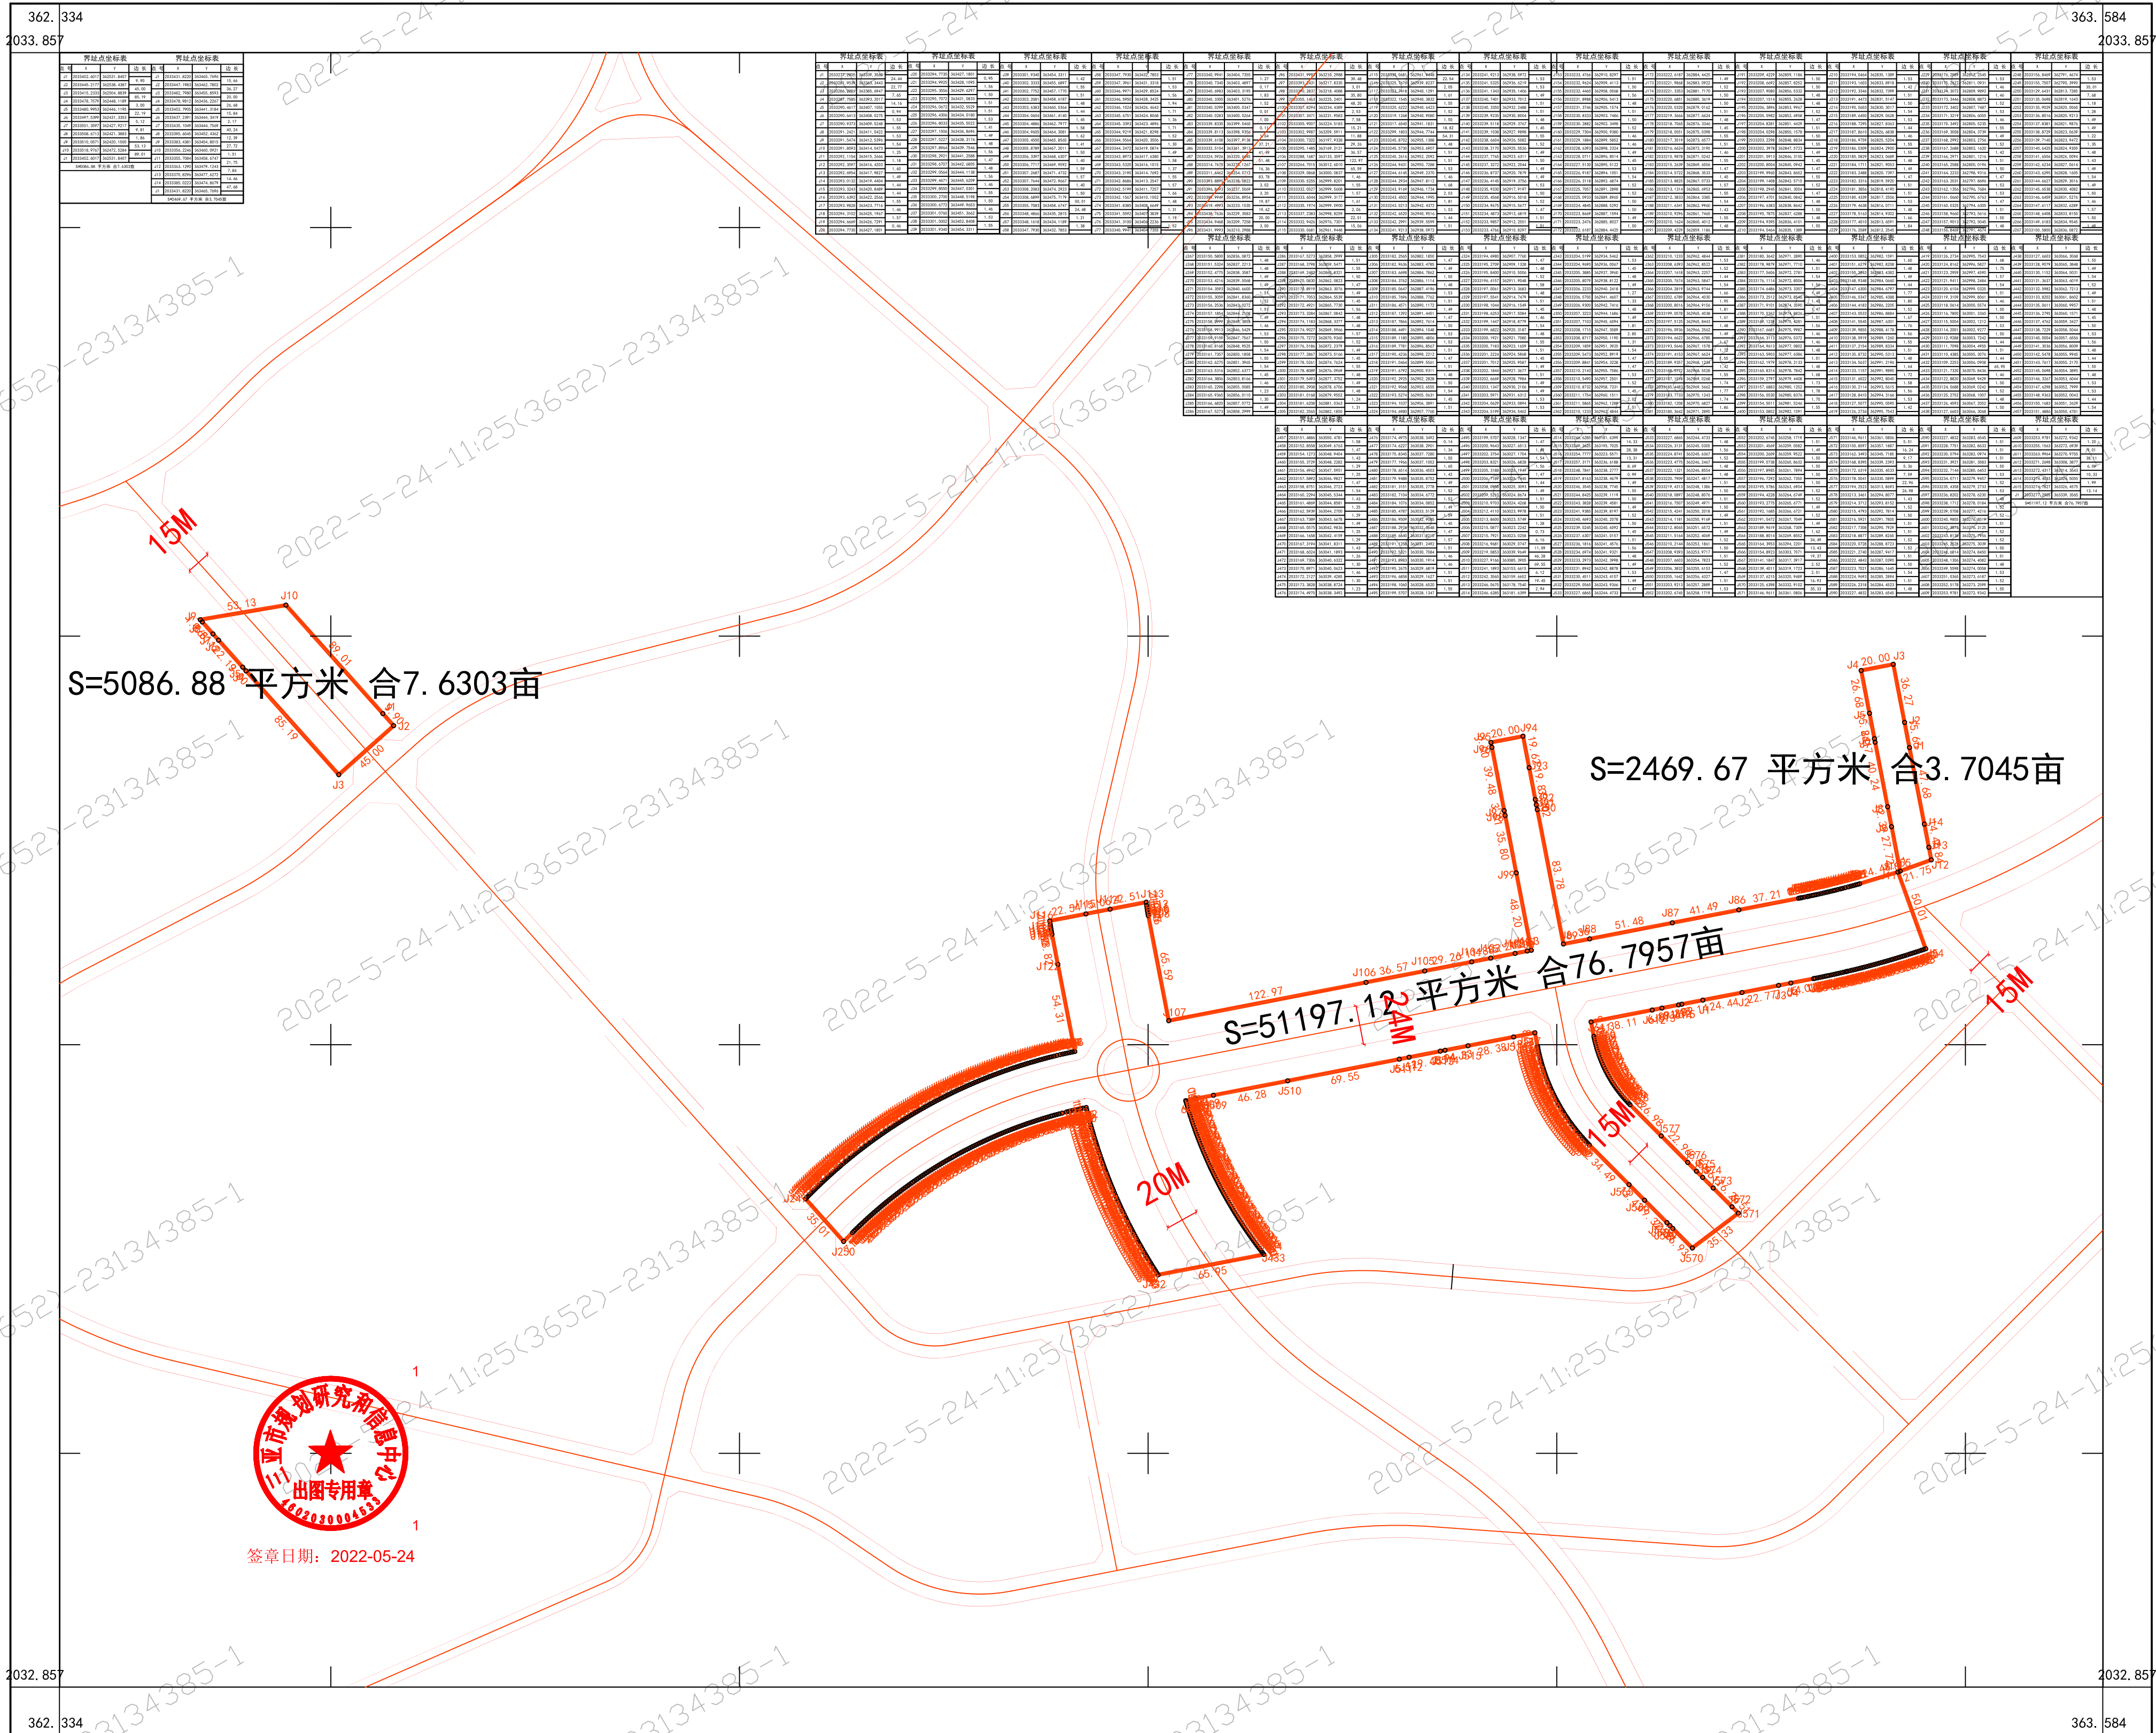

海棠区省级储备用地411亩周边道路及绿地用地界址图

内部用图

S=5086.88 平方米 合7.6303亩

S=2469.67 平方米 合3.7045亩

S=51197.12 平方米 合76.7957亩

签章日期: 2022-05-24

362. 334  
2033. 857  
362. 334  
362. 334

363. 584  
2033. 857  
363. 584  
363. 584