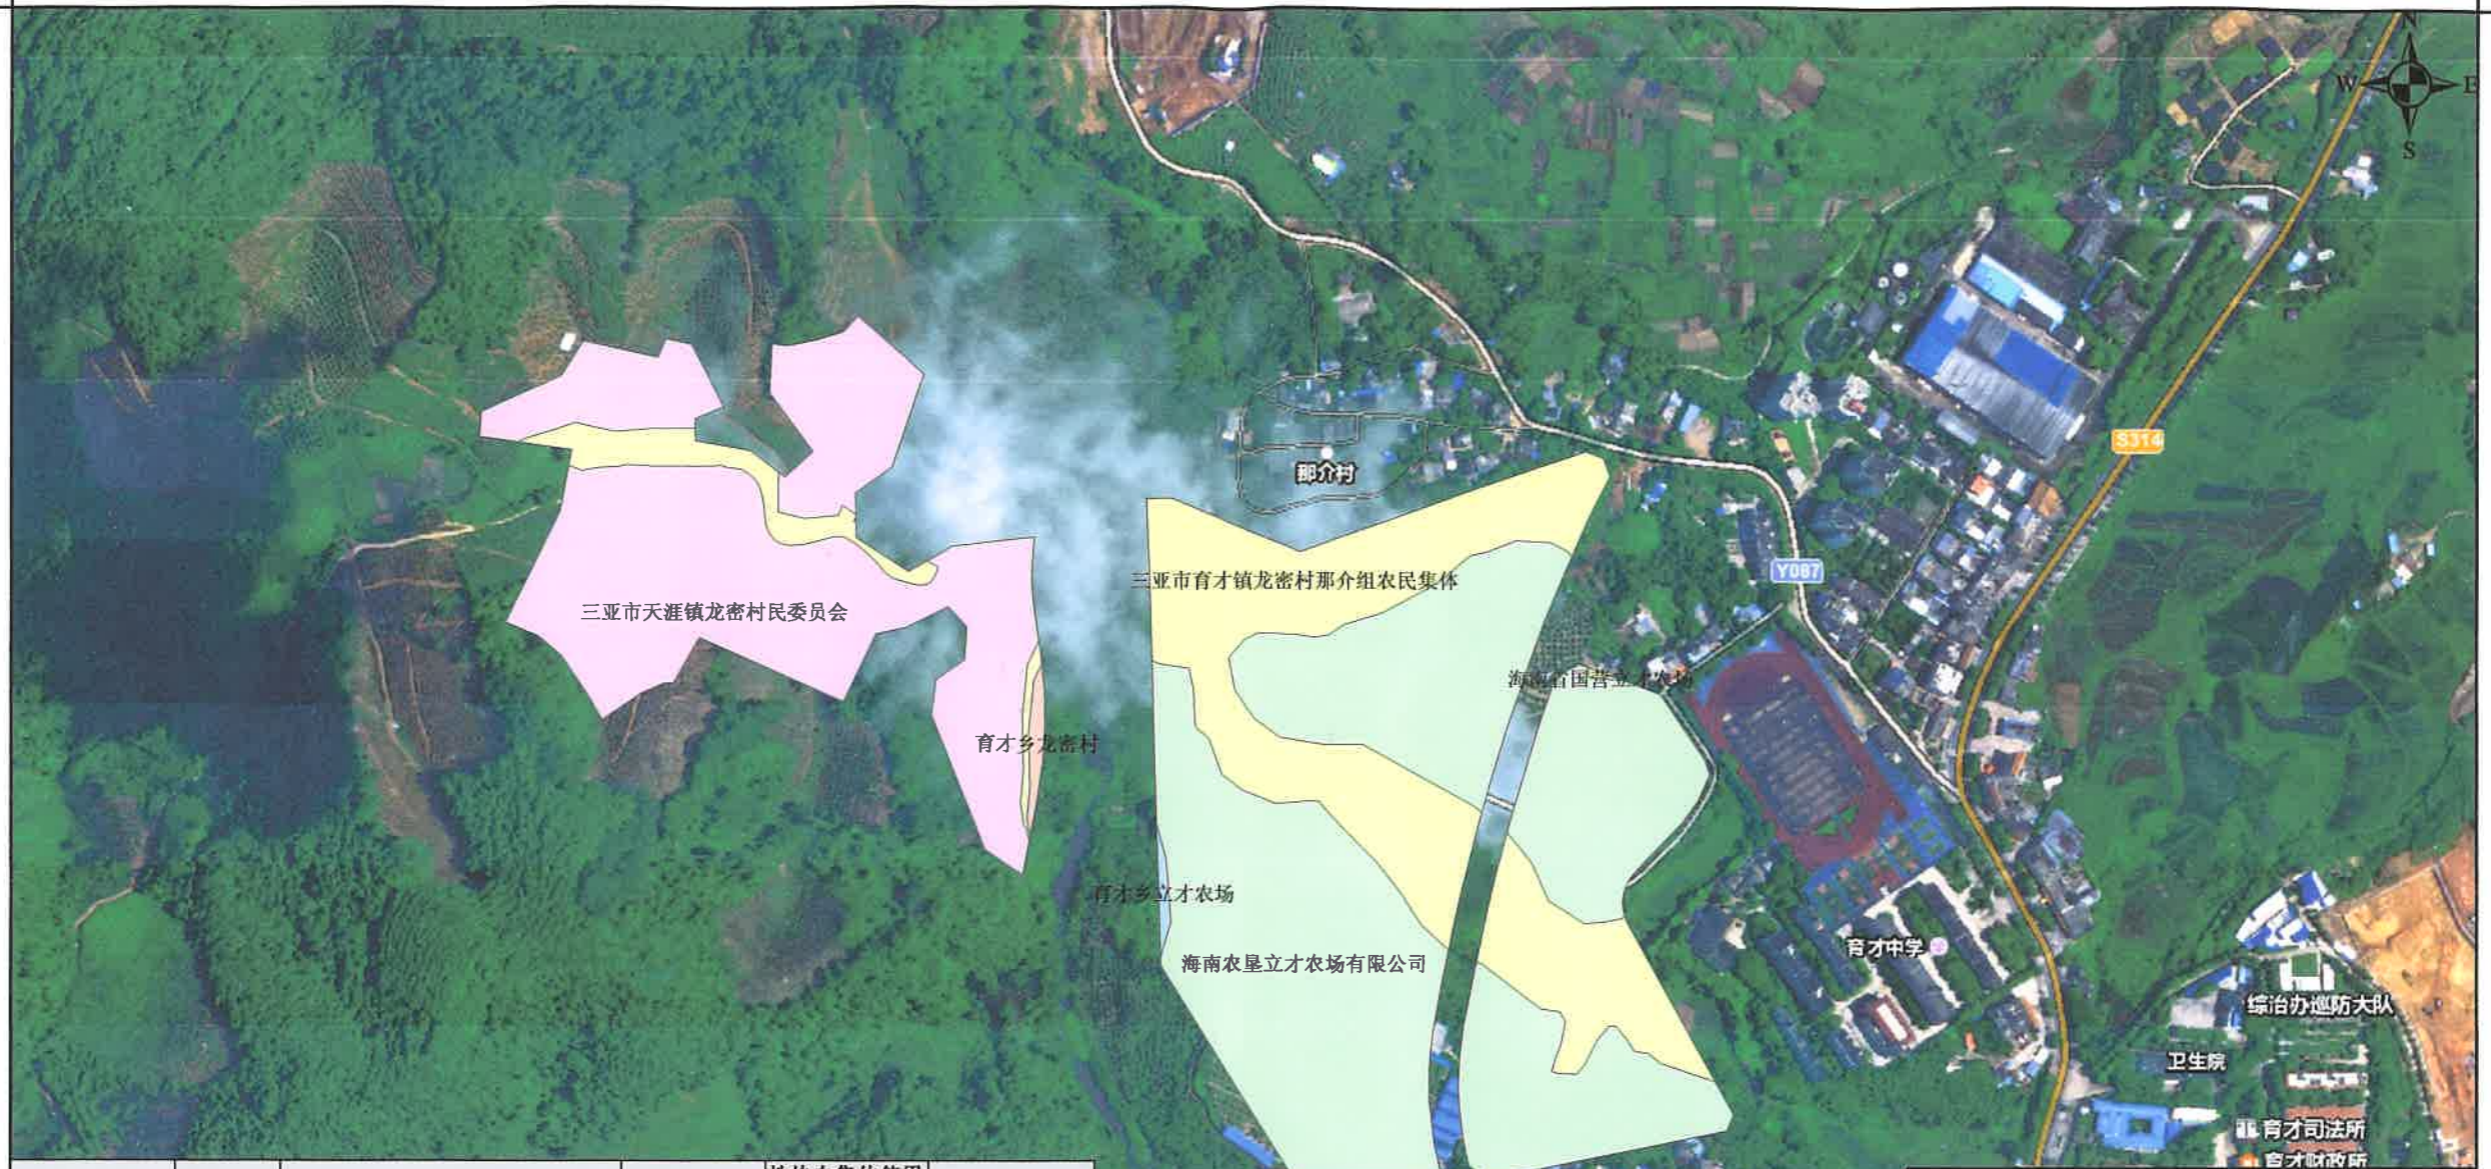

地块信息示意图

地块类型	数据来源	地块信息	面积 (公顷)	地块内集体使用权面积 (公顷)	备注
已登记情况	不动产登记成果	海南农垦育才农场有限公司	9.4435		
		海南省国营育才农场	0.0001		
		三亚市天涯镇龙密村民委员会	5.7695		
		三亚市育才镇龙密村那介绍农民集体	5.0195		
未确权情况	第一次土地调查	育才乡育才农场	0.0467		(仅供参考, 不作为定界依据)
		育才乡龙密村	0.0849		
		合计	20.3642		

图例

- 三亚市天涯镇龙密村民委员会
- 三亚市育才镇龙密村那介绍农民集体
- 海南农垦育才农场有限公司
- 海南省国营育才农场
- 育才乡育才农场
- 育才乡龙密村

备注: 1、该图地块数据分析及面积统计均采用“海南三亚平面坐标系”。
 2、地块原始坐标系为非“海南三亚平面坐标系”成果的, 均通过坐标转换统一转换至“海南三亚平面坐标系”, 用于地块数据分析和面积统计。
 3、地块数据分析和面积统计结果在不同坐标系下会存在一定差异。