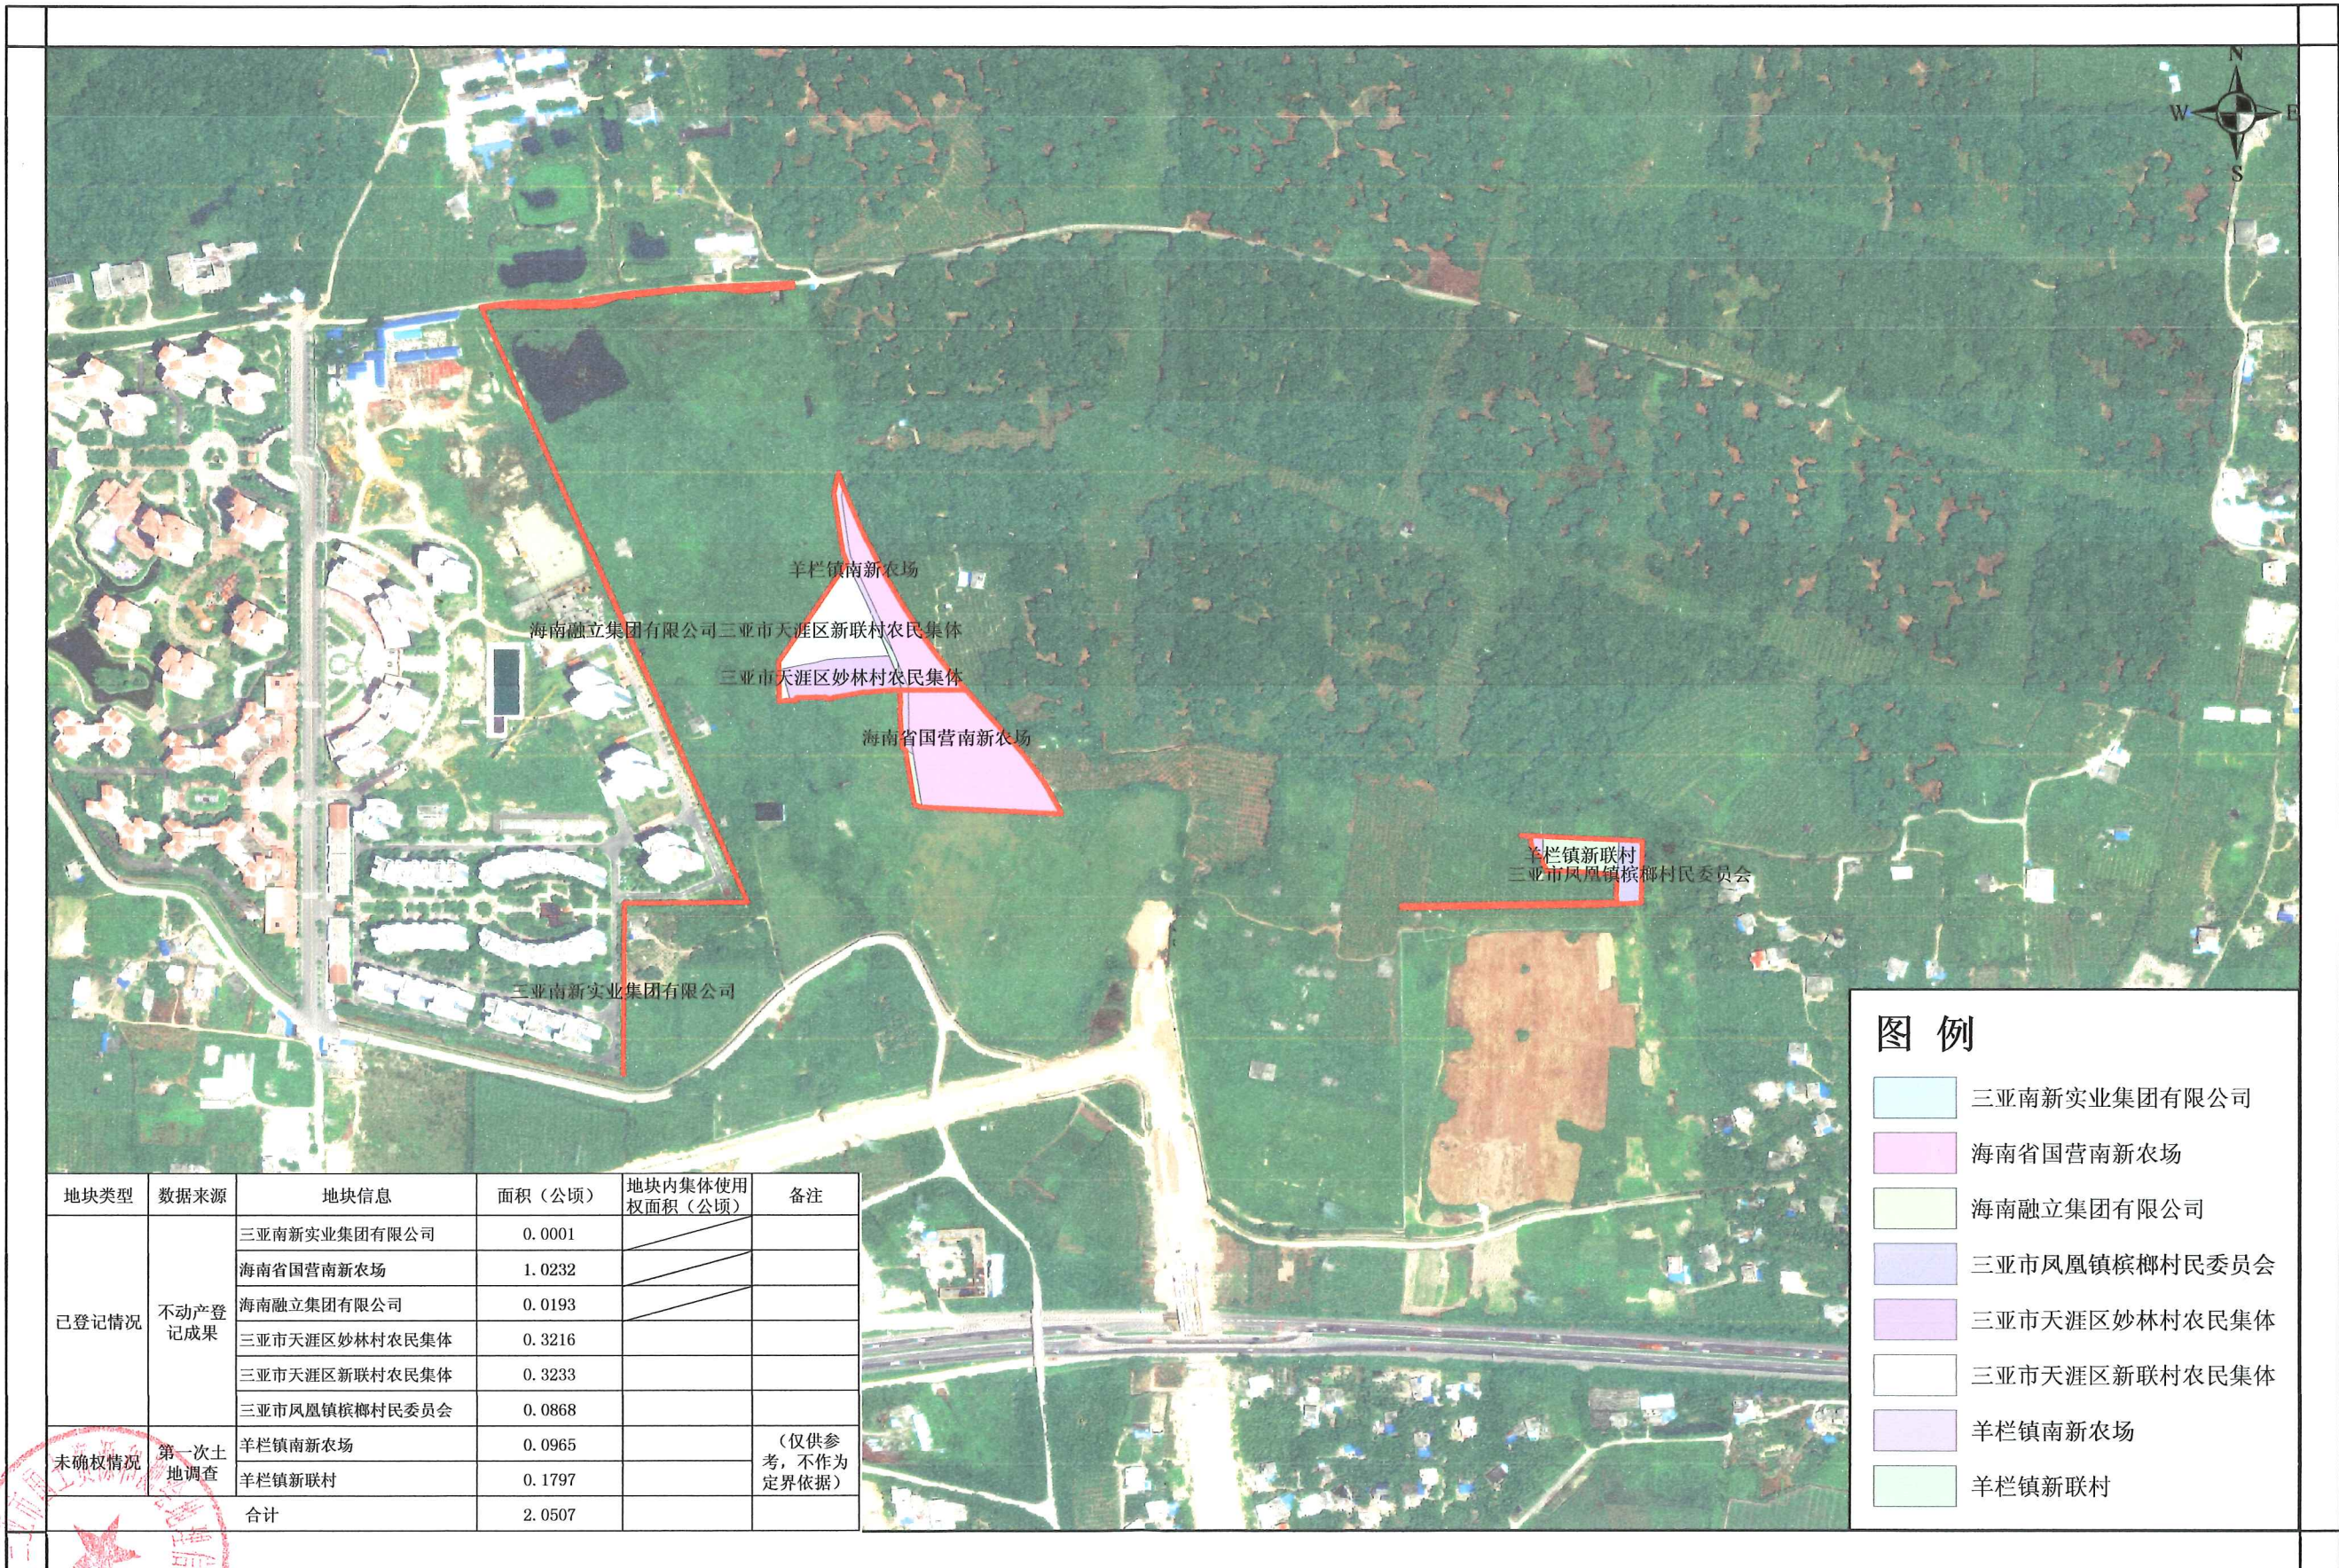

地块信息示意图

图例

- 三亚南新实业集团有限公司
- 海南省国营南新农场
- 海南融立集团有限公司
- 三亚市凤凰镇槟榔村民委员会
- 三亚市天涯区妙林村农民集体
- 三亚市天涯区新联村农民集体
- 羊栏镇南新农场
- 羊栏镇新联村

地块类型	数据来源	地块信息	面积 (公顷)	地块内集体使用权面积 (公顷)	备注
已登记情况	不动产登记成果	三亚南新实业集团有限公司	0.0001		
		海南省国营南新农场	1.0232		
		海南融立集团有限公司	0.0193		
		三亚市天涯区妙林村农民集体	0.3216		
		三亚市天涯区新联村农民集体	0.3233		
		三亚市凤凰镇槟榔村民委员会	0.0868		
未确权情况	第一次土地调查	羊栏镇南新农场	0.0965		(仅供参考, 不作为定界依据)
		羊栏镇新联村	0.1797		
		合计	2.0507		

制图单位: 三亚市国土资源和测绘地理信息中心
 制图日期: 2020年9月25日

1:5000

制图员: 胡风旭
 审图员: 符平伟