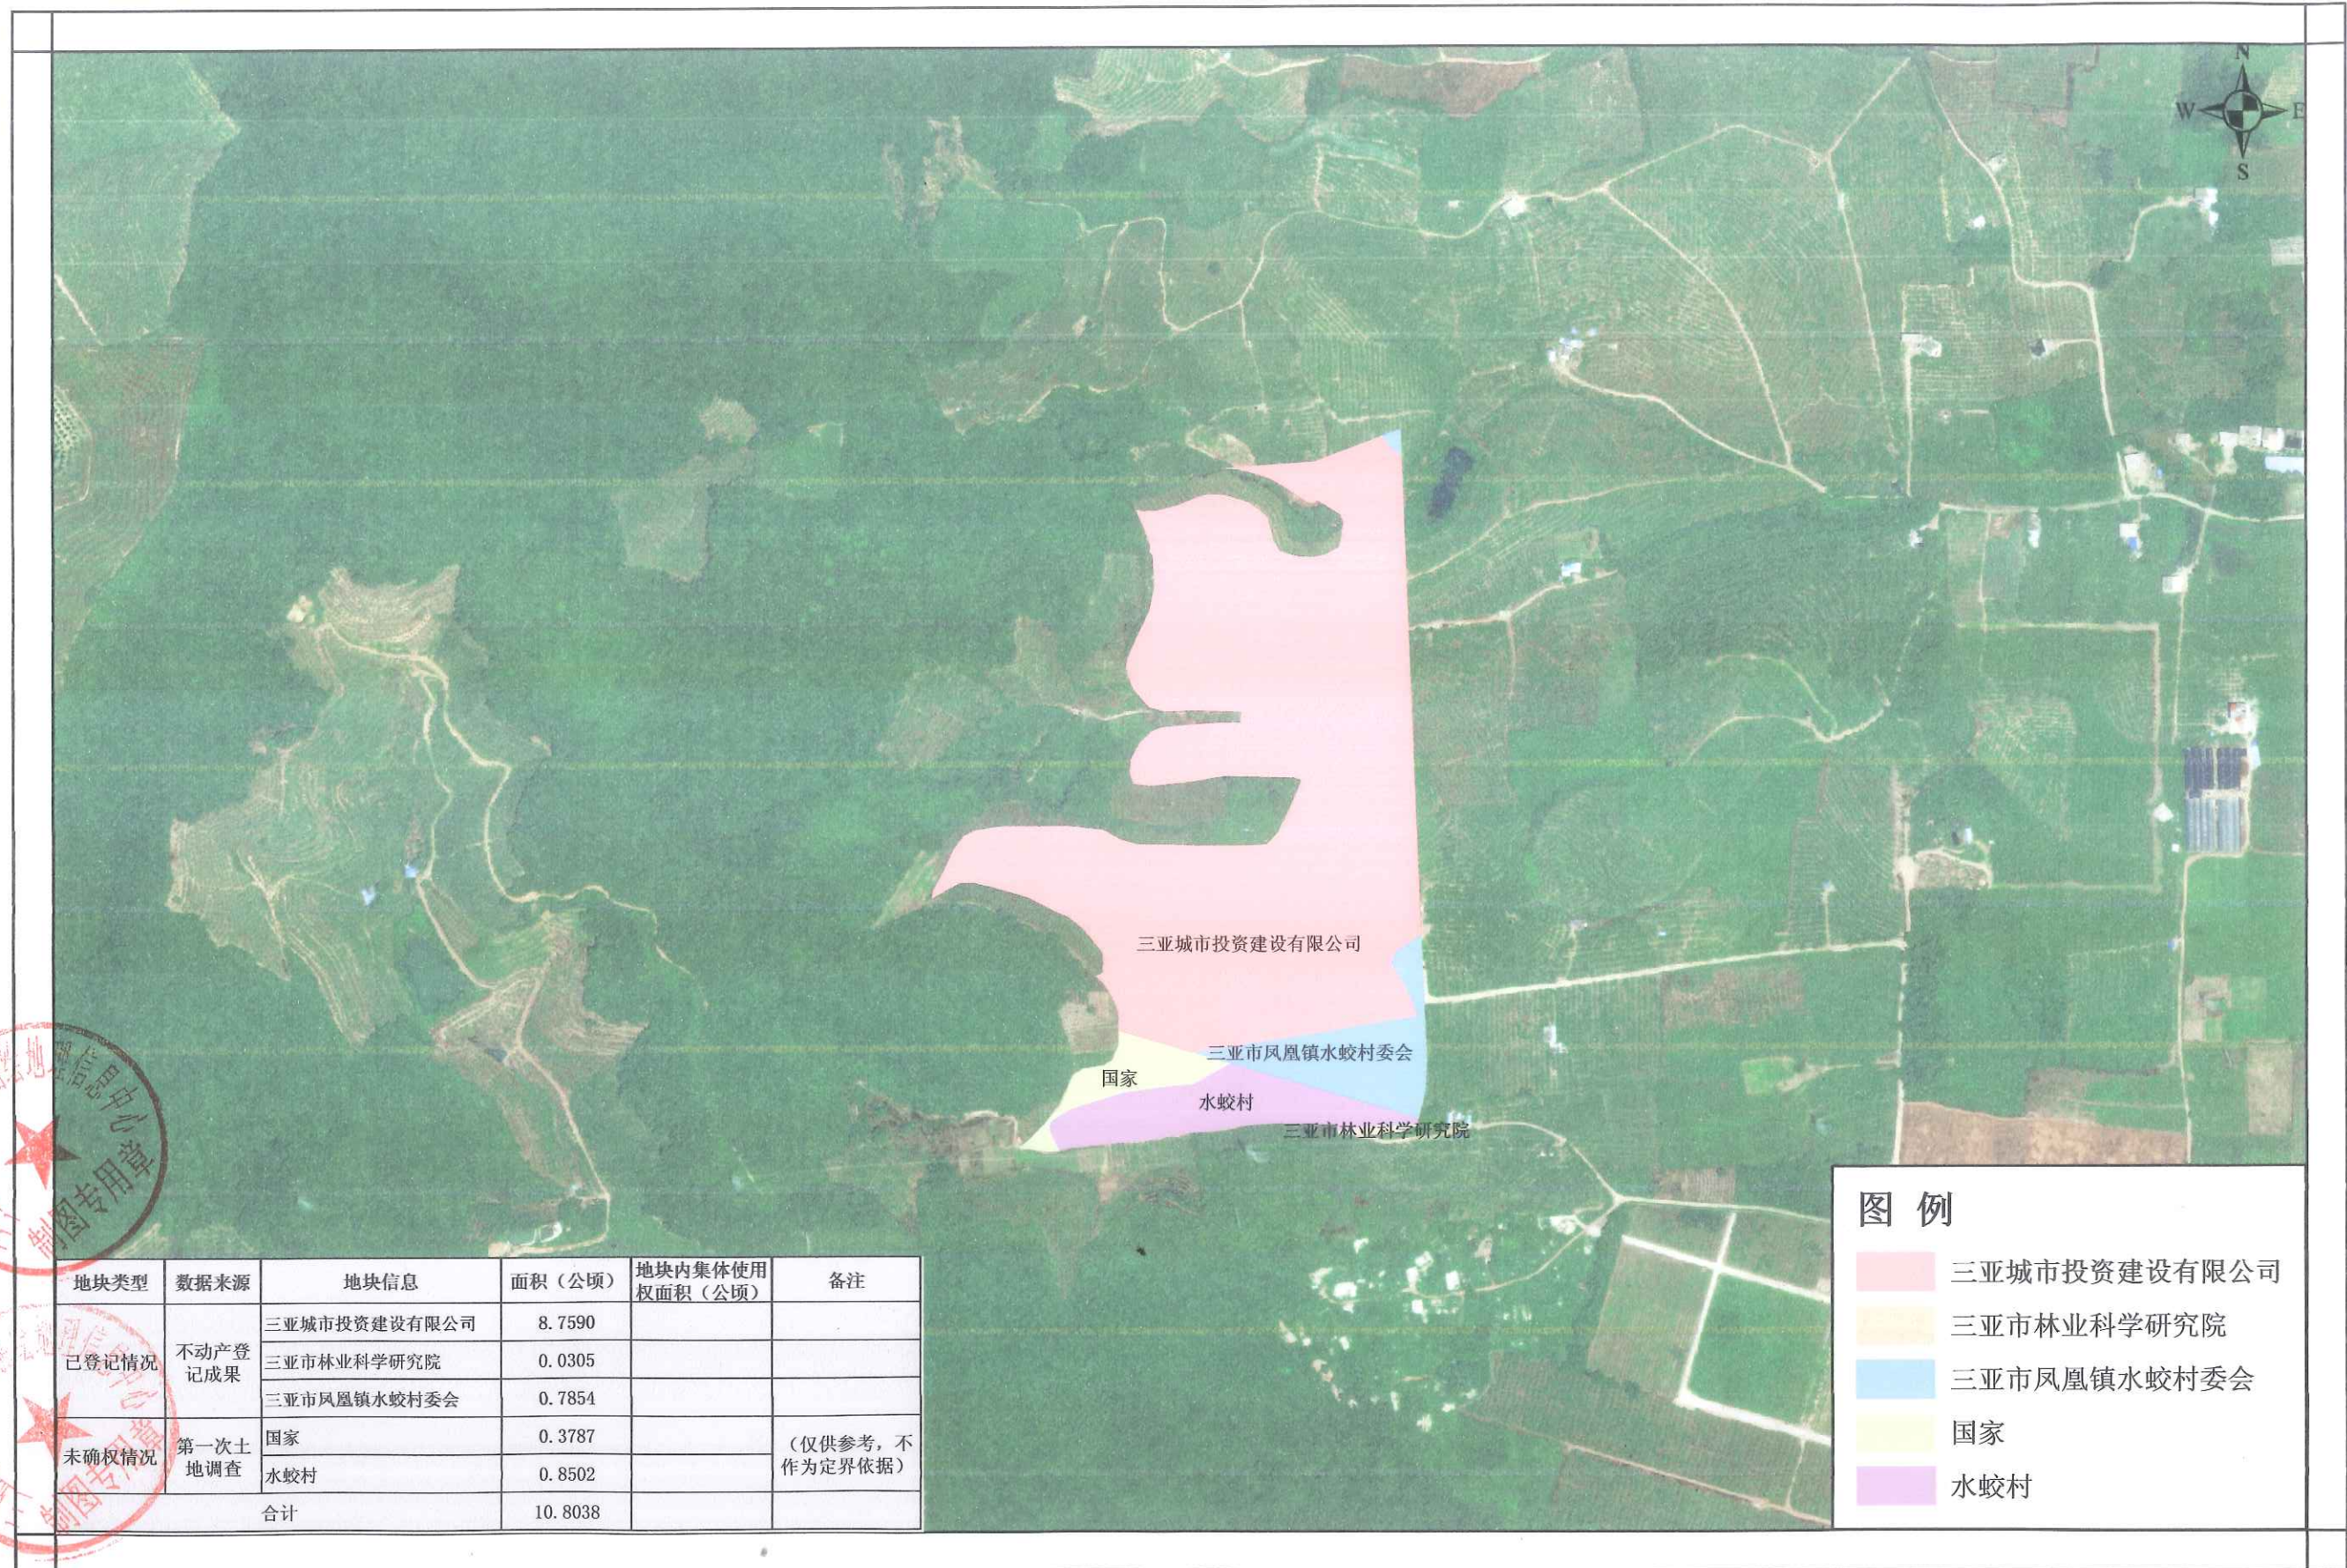

# 地块信息示意图

## 图例

- 三亚城市投资建设有限公司
- 三亚市林业科学研究院
- 三亚市凤凰镇水蛟村委会
- 国家
- 水蛟村

地块类型	数据来源	地块信息	面积 (公顷)	地块内集体使用权面积 (公顷)	备注
已登记情况	不动产登记成果	三亚城市投资建设有限公司	8.7590		
		三亚市林业科学研究院	0.0305		
		三亚市凤凰镇水蛟村委会	0.7854		
未确权情况	第一次土地调查	国家	0.3787		(仅供参考, 不作为定界依据)
		水蛟村	0.8502		
		合计	10.8038		