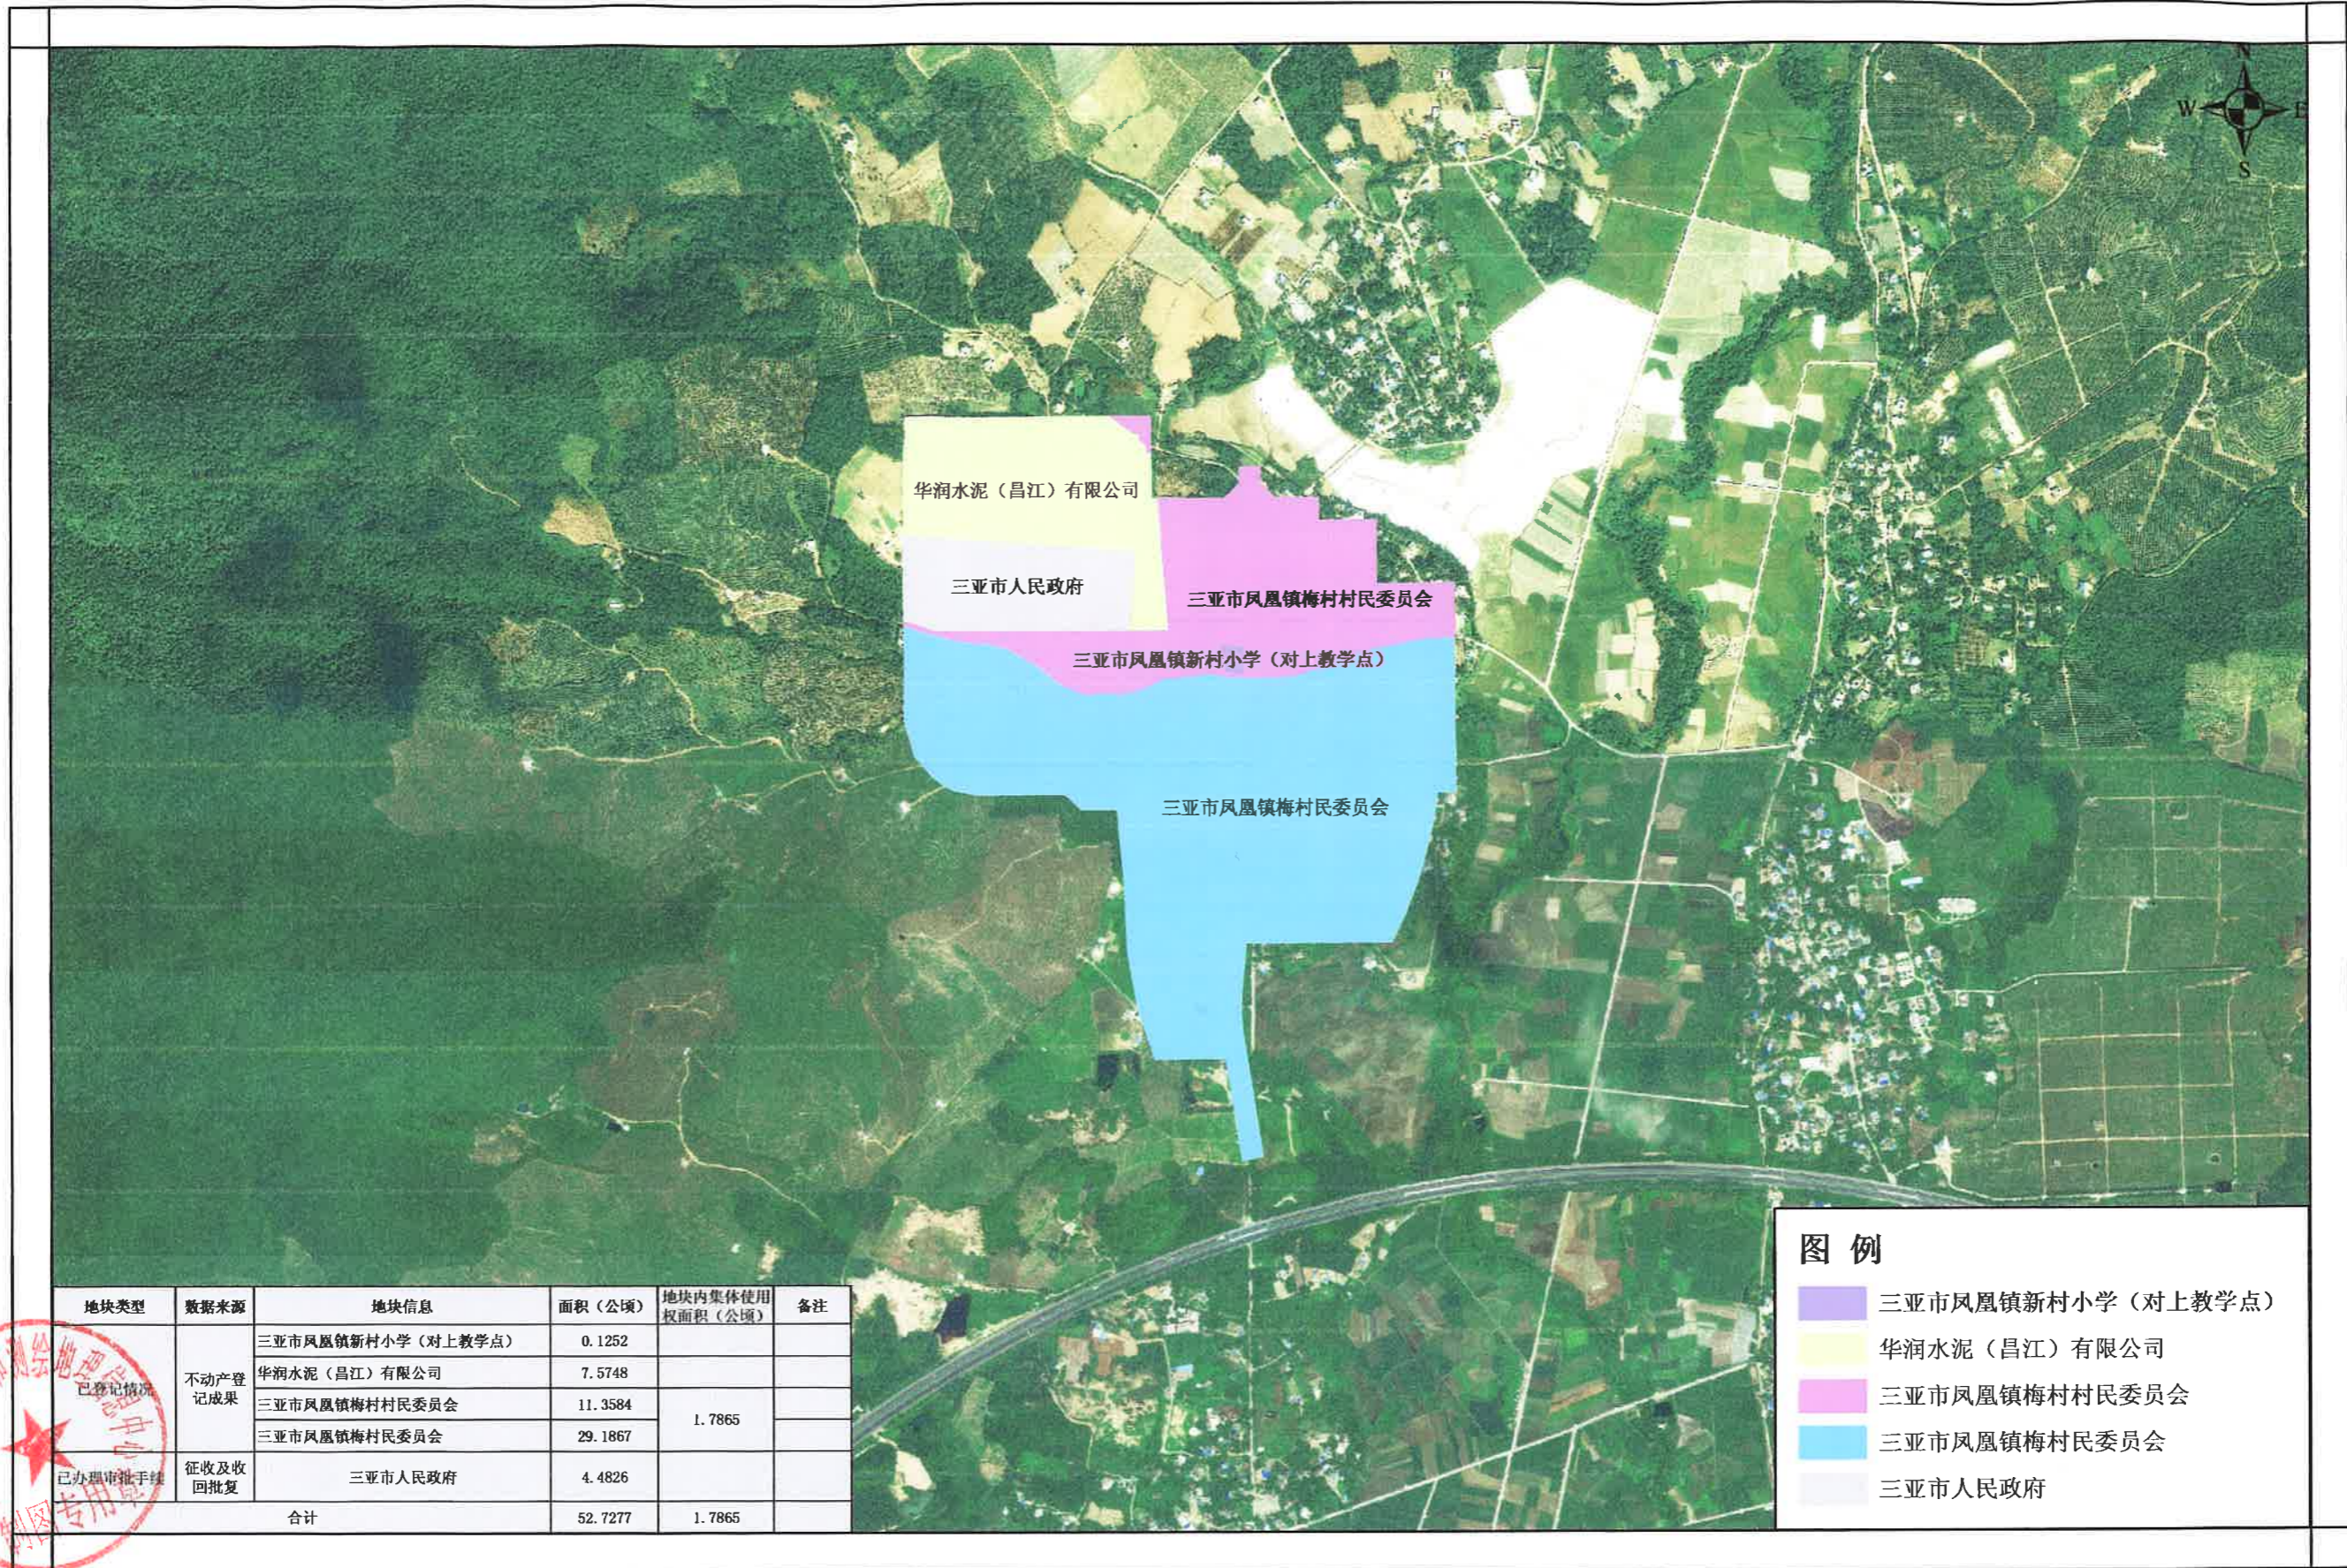

# 地块信息示意图

## 图例

- 三亚市凤凰镇新村小学(对上教学点)
- 华润水泥(昌江)有限公司
- 三亚市凤凰镇梅村村民委员会
- 三亚市凤凰镇梅村村民委员会
- 三亚市人民政府

地块类型	数据来源	地块信息	面积(公顷)	地块内集体使用权面积(公顷)	备注
已办不动产登记成果	不动产登记成果	三亚市凤凰镇新村小学(对上教学点)	0.1252	1.7865	
		华润水泥(昌江)有限公司	7.5748		
		三亚市凤凰镇梅村村民委员会	11.3584		
		三亚市凤凰镇梅村村民委员会	29.1867		
已办审批手续	征收及收回批复	三亚市人民政府	4.4826		
合计			52.7277	1.7865	