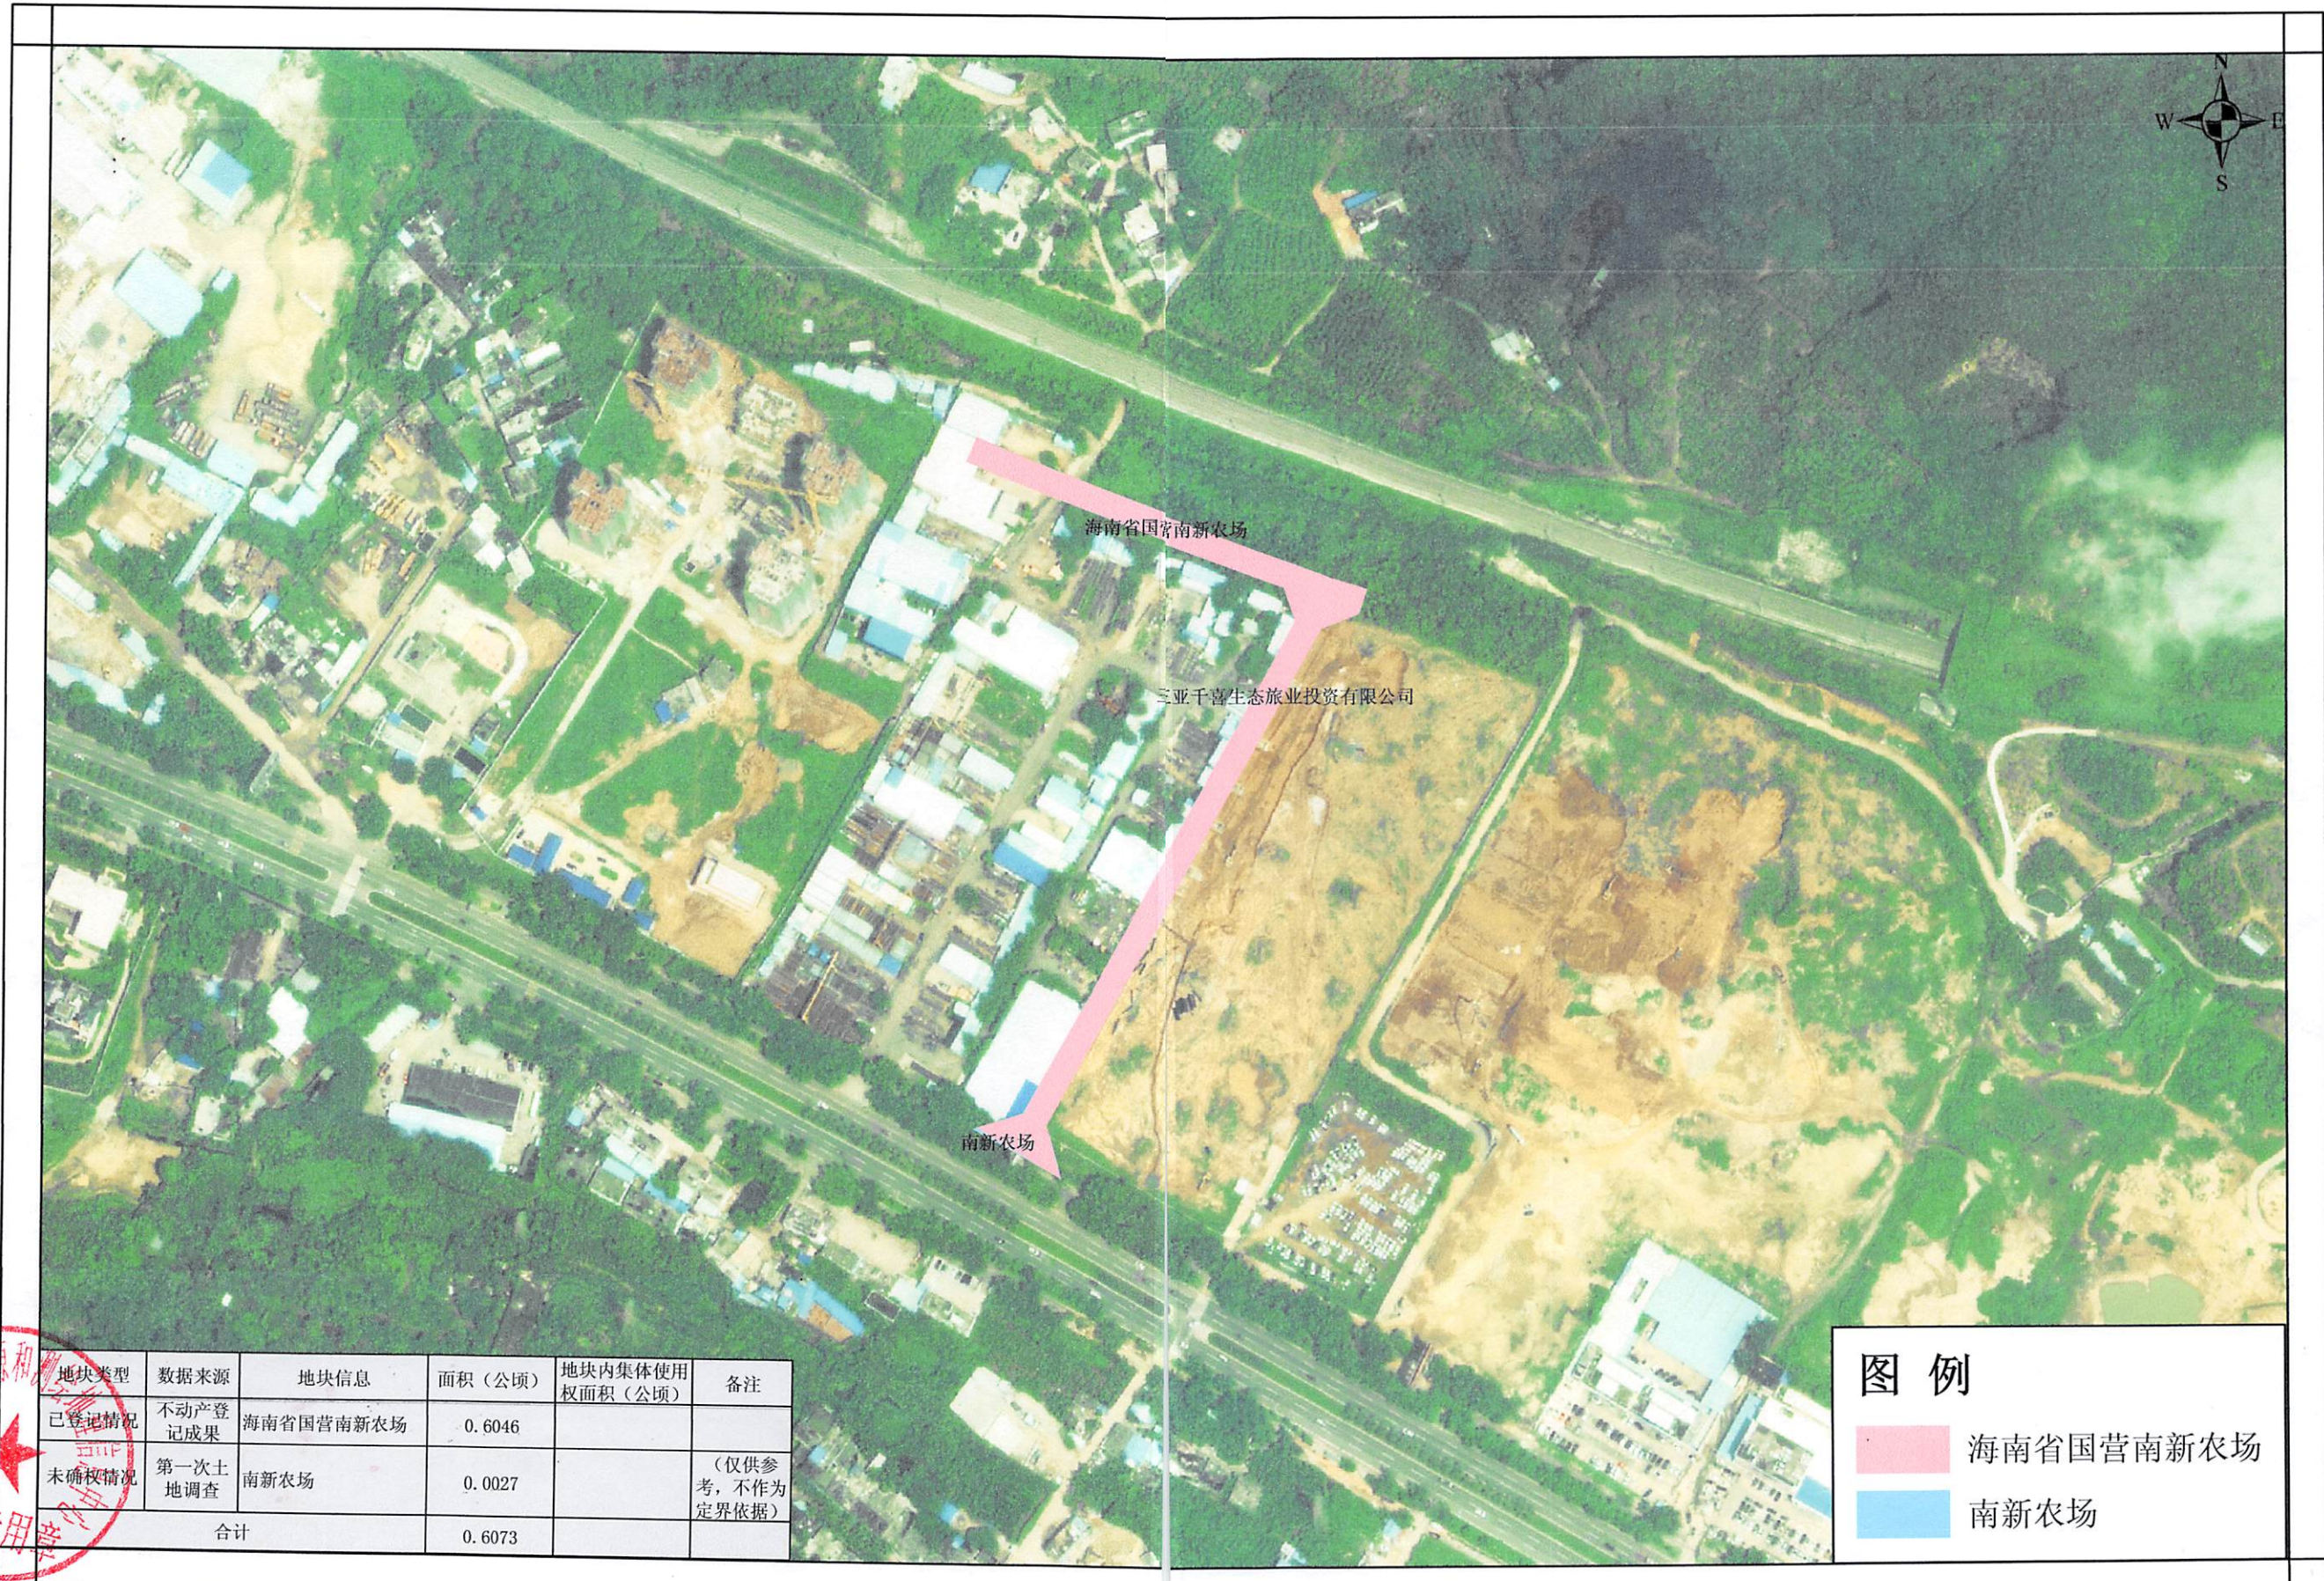

地块信息示意图

图例

- 海南省国营南新农场
- 南新农场

地块类型	数据来源	地块信息	面积 (公顷)	地块内集体使用权面积 (公顷)	备注
已登记情况	不动产登记成果	海南省国营南新农场	0.6046		
未确权情况	第一次土地调查	南新农场	0.0027		(仅供参考, 不作为定界依据)
合计			0.6073		

制图单位：三亚市国土资源和测绘地理信息中心

1:30000

制图日期：2020年5月11日